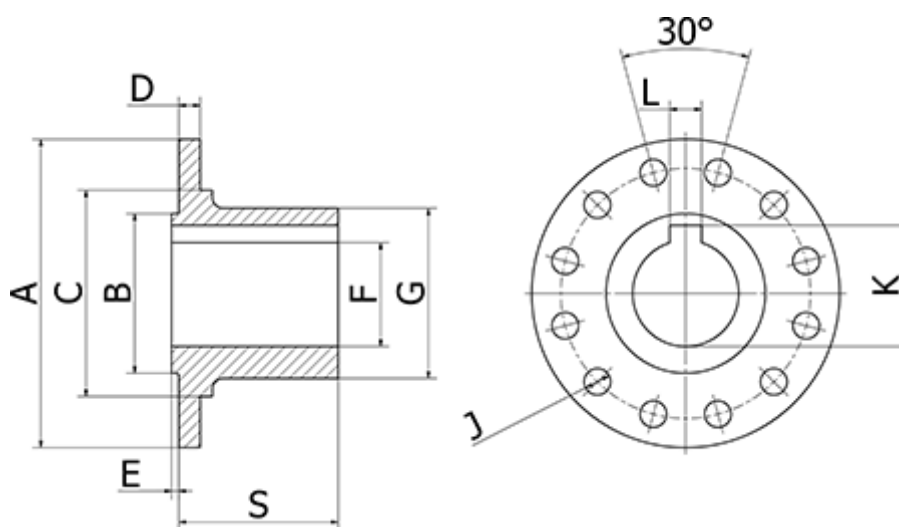

Varenummer: 0711222402  
Beskrivelse: Elbe Modflange 1.122.240  
Ø225 Hul str 110H7

## Mål

A	= 225	H = 196
Antal flange huller	= 12	J = 16
B	= 140	K = 116.4
C	= 171.5	L = 28
D	= 15	S = 280
E	= 4.5	
F	= 110H7	
G	= 165	